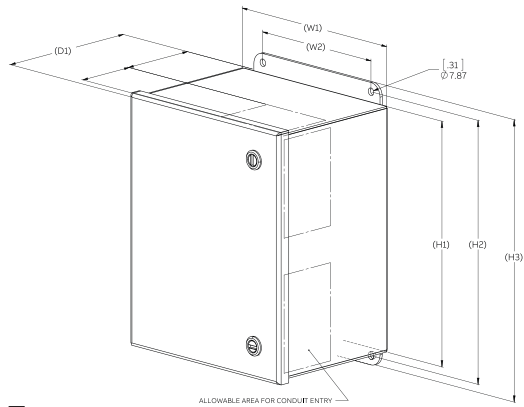

OVRHTP series

Dimensions

Dimensions OVRHTP (60 to 100 kA)

Metal enclosure

Value	Inches / millimeters
H1	6.00 / 152.4
H2	6.75 / 171.5
H3	7.5 / 190.5
W1	6.00 / 152.4
W2	4.00 / 101.6
D1	4.26 / 108.3
D2	2.25 / 57.2

Value	Inches / millimeters
H1	8.00 / 203.2
H2	8.75 / 222.3
H3	9.5 / 241.3
W1	8.00 / 203.2
W2	6.00 / 152.4
D1	4.26 / 108.3
D2	2.00 / 50.8

OVRHTP series

Dimensions

Dimensions OVRHTP (120 to 200 kA)

Polycarbonate enclosure pre-wired Enclosure option P

Metal enclosure with lugs Enclosure option ML

Polycarbonate enclosure with lugs Enclosure option PL

Value	Inches / millimeters
H1	8.42 / 213.9
H2	8.84 / 224.4
H3	9.78 / 248.3
W1	8.42 / 213.9
W2	6.00 / 152.4
D1	4.79 / 121.7
D2	2.25 / 57.2
H1	10.00 / 254
H2	10.75 / 273.1
H3	11.5 / 292.1
W1	8.00 / 203.2
W2	6.00 / 152.4
D	6.26 / 159.1
H1	10.35 / 291.9
H2	10.75 / 273.1
H3	11.69 / 296.9
W1	8.35 / 212.1
W2	6.00 / 152.4
D	6.79 / 172.5

OVRHTP series

Dimensions

Dimensions OVRHTP (240 to 400 kA)

Metal enclosure with lugs Enclosure option ML

H1	10.00 / 254
H2	10.75 / 273.1
H3	11.5 / 292.1
W1	8.00 / 203.2
W2	6.00 / 152.4
D	6.26 / 159.1

Polycarbonate enclosure with lugs Enclosure option PL