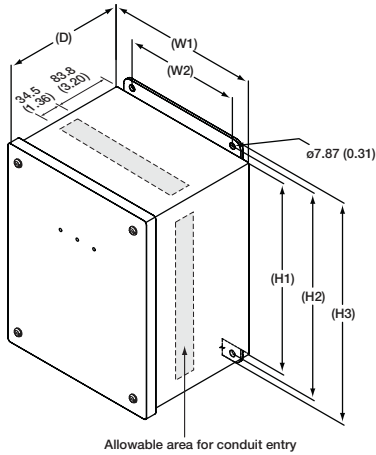

OVRHTP series

Dimensions

Dimensions OVRHTP (240 to 400 kA)

Metal enclosure with lugs Enclosure option ML

H1	10.00 / 254
H2	10.75 / 273.1
H3	11.5 / 292.1
W1	8.00 / 203.2
W2	6.00 / 152.4
D	6.26 / 159.1

Polycarbonate enclosure with lugs Enclosure option PL

H1	10.35 / 291.9
H2	10.75 / 273.1
H3	11.69 / 296.9
W1	8.35 / 212.1
W2	6.00 / 152.4
D	6.79 / 172.5

OVRH series

Dimensions

Dimensions OVRHSP (60 to 100 kA)

Value	Inches / millimeters
H1	6.00 / 152.4
H2	6.75 / 171.5
H3	7.50 / 190.5
W1	6.00 / 152.4
W2	4.00 / 101.6
D1	4.16 / 105.7
D2	2.00 / 50.8

Dimensions OVRHSP (120 to 160 kA)

Value	Inches / millimeters
H1	10.00 / 254.0
H2	10.75 / 273.1
H3	11.50 / 292.1
W1	8.00 / 203.2
W2	6.00 / 152.4
D	6.20 / 157.5

Dimensions

Value	Inches / millimeters
H1	14.00 / 355.6
H2	14.75 / 374.7
H3	15.50 / 393.7
W1	12.00 / 304.8
W2	10.00 / 254.0
D	6.20 / 157.5

OVRH series

Dimensions

Dimensions OVRHTE

Value	Inches / millimeters
H1	6.17 / 156.7
H2	6.75 / 171.5
H3	7.50 / 190.4
W1	4.01 / 101.9
W2	6.12 / 155.4
D	5.01 / 127.5

Dimensions OVRHT3B

Value	Inches / millimeters
W	3.36 / 90.0
D	2.93 / 75.0
H	2.93 / 75.0