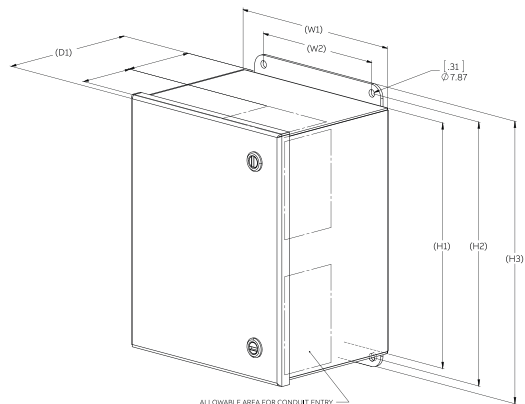

Value	Inches / millimeters
H1	8.00 / 203.2
H2	8.75 / 222.3
H3	9.5 / 241.3
W1	8.00 / 203.2
W2	6.00 / 152.4
D1	4.26 / 108.3
D2	2.00 / 50.8

OVRHTP series

Dimensions

Dimensions OVRHTP (120 to 200 kA)

Polycarbonate enclosure pre-wired Enclosure option P

Metal enclosure with lugs Enclosure option ML

Polycarbonate enclosure with lugs Enclosure option PL

Value	Inches / millimeters
H1	8.42 / 213.9
H2	8.84 / 224.4
H3	9.78 / 248.3
W1	8.42 / 213.9
W2	6.00 / 152.4
D1	4.79 / 121.7
D2	2.25 / 57.2
H1	10.00 / 254
H2	10.75 / 273.1
H3	11.5 / 292.1
W1	8.00 / 203.2
W2	6.00 / 152.4
D	6.26 / 159.1
H1	10.35 / 291.9
H2	10.75 / 273.1
H3	11.69 / 296.9
W1	8.35 / 212.1
W2	6.00 / 152.4
D	6.79 / 172.5

OVRHTP series

Dimensions

Dimensions OVRHTP (240 to 400 kA)

Metal enclosure with lugs Enclosure option ML

H1	10.00 / 254
H2	10.75 / 273.1
H3	11.5 / 292.1
W1	8.00 / 203.2
W2	6.00 / 152.4
D	6.26 / 159.1

Polycarbonate enclosure with lugs Enclosure option PL

OVRH series

Dimensions

Dimensions OVRHTE

Value	Inches / millimeters
H1	6.17 / 156.7
H2	6.75 / 171.5
H3	7.50 / 190.4
W1	4.01 / 101.9
W2	6.12 / 155.4
D	5.01 / 127.5

Dimensions OVRHT3B

Value	Inches / millimeters
W	3.36 / 90.0
D	2.93 / 75.0
H	2.93 / 75.0