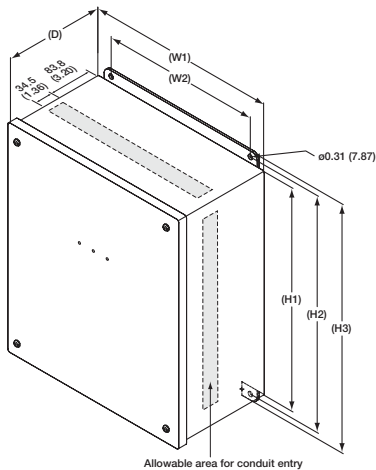

OVRHTP series

Dimensions

Dimensions OVRHTP (240 to 400 kA)

Metal enclosure with lugs Enclosure option ML

H1	10.00 / 254
H2	10.75 / 273.1
H3	11.5 / 292.1
W1	8.00 / 203.2
W2	6.00 / 152.4
D	6.26 / 159.1

Polycarbonate enclosure with lugs Enclosure option PL

H1	10.35 / 291.9
H2	10.75 / 273.1
H3	11.69 / 296.9
W1	8.35 / 212.1
W2	6.00 / 152.4
D	6.79 / 172.5

OVRH series

Dimensions

Dimensions OVRHSP (60 to 100 kA)

Value	Inches / millimeters
H1	6.00 / 152.4
H2	6.75 / 171.5
H3	7.50 / 190.5
W1	6.00 / 152.4
W2	4.00 / 101.6
D1	4.16 / 105.7
D2	2.00 / 50.8

Dimensions OVRHSP (120 to 160 kA)

Value	Inches / millimeters
H1	10.00 / 254.0
H2	10.75 / 273.1
H3	11.50 / 292.1
W1	8.00 / 203.2
W2	6.00 / 152.4
D	6.20 / 157.5

Dimensions

Value	Inches / millimeters
H1	14.00 / 355.6
H2	14.75 / 374.7
H3	15.50 / 393.7
W1	12.00 / 304.8
W2	10.00 / 254.0
D	6.20 / 157.5

OVRH series

Dimensions

Dimensions OVRHTE

Value	Inches / millimeters
H1	6.17 / 156.7
H2	6.75 / 171.5
H3	7.50 / 190.4
W1	4.01 / 101.9
W2	6.12 / 155.4
D	5.01 / 127.5

Dimensions OVRHT3B

Value	Inches / millimeters
W	3.36 / 90.0
D	2.93 / 75.0
H	2.93 / 75.0