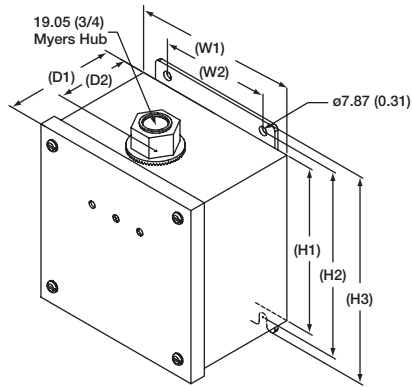

OVRHTP series

Dimensions

Dimensions OVRHTP (240 to 400 kA)

Metal enclosure with lugs Enclosure option ML

H1	10.00 / 254
H2	10.75 / 273.1
H3	11.5 / 292.1
W1	8.00 / 203.2
W2	6.00 / 152.4
D	6.26 / 159.1

Polycarbonate enclosure with lugs Enclosure option PL

H1	10.35 / 291.9
H2	10.75 / 273.1
H3	11.69 / 296.9
W1	8.35 / 212.1
W2	6.00 / 152.4
D	6.79 / 172.5

OVRH series

Dimensions

Dimensions OVRHSP (60 to 100 kA)

Value	Inches / millimeters
H1	6.00 / 152.4
H2	6.75 / 171.5
H3	7.50 / 190.5
W1	6.00 / 152.4
W2	4.00 / 101.6
D1	4.16 / 105.7
D2	2.00 / 50.8

Dimensions OVRHSP (120 to 160 kA)

Value	Inches / millimeters
H1	10.00 / 254.0
H2	10.75 / 273.1
H3	11.50 / 292.1
W1	8.00 / 203.2
W2	6.00 / 152.4
D	6.20 / 157.5

Dimensions

Value	Inches / millimeters
H1	14.00 / 355.6
H2	14.75 / 374.7
H3	15.50 / 393.7
W1	12.00 / 304.8
W2	10.00 / 254.0
D	6.20 / 157.5

OVRH series

Dimensions

Dimensions OVRHTE

Value	Inches / millimeters
H1	6.17 / 156.7
H2	6.75 / 171.5
H3	7.50 / 190.4
W1	4.01 / 101.9
W2	6.12 / 155.4
D	5.01 / 127.5

Dimensions OVRHT3B

Value	Inches / millimeters
W	3.36 / 90.0
D	2.93 / 75.0
H	2.93 / 75.0