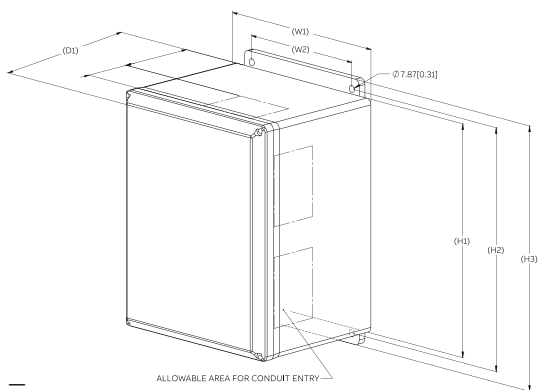

Value	Inches / millimeters
H1	8.00 / 203.2
H2	8.75 / 222.3
H3	9.5 / 241.3
W1	8.00 / 203.2
W2	6.00 / 152.4
D1	4.26 / 108.3
D2	2.00 / 50.8

OVRHTP series

Dimensions

Dimensions OVRHTP (120 to 200 kA)

Polycarbonate enclosure pre-wired Enclosure option P

OVRHTP series

Dimensions

Dimensions OVRHTP (240 to 400 kA)

Metal enclosure with lugs Enclosure option ML

H1	10.00 / 254
H2	10.75 / 273.1
H3	11.5 / 292.1
W1	8.00 / 203.2
W2	6.00 / 152.4
D	6.26 / 159.1

Polycarbonate enclosure with lugs Enclosure option PL

H1	10.35 / 291.9
H2	10.75 / 273.1
H3	11.69 / 296.9
W1	8.35 / 212.1
W2	6.00 / 152.4
D	6.79 / 172.5

OVRH series

Dimensions

Dimensions OVRHSP (60 to 100 kA)

Value	Inches / millimeters
H1	6.00 / 152.4
H2	6.75 / 171.5
H3	7.50 / 190.5
W1	6.00 / 152.4
W2	4.00 / 101.6
D1	4.16 / 105.7
D2	2.00 / 50.8

OVRH series

Dimensions

Dimensions OVRHTE

Value	Inches / millimeters
H1	6.17 / 156.7
H2	6.75 / 171.5
H3	7.50 / 190.4
W1	4.01 / 101.9
W2	6.12 / 155.4
D	5.01 / 127.5

Dimensions OVRHT3B

Value	Inches / millimeters
W	3.36 / 90.0
D	2.93 / 75.0
H	2.93 / 75.0