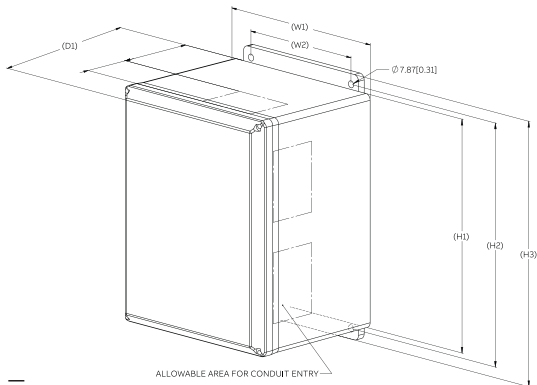

OVRHTP series

Dimensions

Dimensions OVRHTP (60 to 100 kA)

Metal enclosure

Value	Inches / millimeters
H1	6.00 / 152.4
H2	6.75 / 171.5
H3	7.5 / 190.5
W1	6.00 / 152.4
W2	4.00 / 101.6
D1	4.26 / 108.3
D2	2.25 / 57.2

Value	Inches / millimeters
H1	8.00 / 203.2
H2	8.75 / 222.3
H3	9.5 / 241.3
W1	8.00 / 203.2
W2	6.00 / 152.4
D1	4.26 / 108.3
D2	2.00 / 50.8

OVRHTP series

Dimensions

Dimensions OVRHTP (120 to 200 kA)

Polycarbonate enclosure pre-wired Enclosure option P

Metal enclosure with lugs Enclosure option ML

Polycarbonate enclosure with lugs Enclosure option PL

Value	Inches / millimeters
H1	8.42 / 213.9
H2	8.84 / 224.4
H3	9.78 / 248.3
W1	8.42 / 213.9
W2	6.00 / 152.4
D1	4.79 / 121.7
D2	2.25 / 57.2
H1	10.00 / 254
H2	10.75 / 273.1
H3	11.5 / 292.1
W1	8.00 / 203.2
W2	6.00 / 152.4
D	6.26 / 159.1
H1	10.35 / 291.9
H2	10.75 / 273.1
H3	11.69 / 296.9
W1	8.35 / 212.1
W2	6.00 / 152.4
D	6.79 / 172.5

OVRHTP series

Dimensions

Dimensions OVRHTP (240 to 400 kA)

Metal enclosure with lugs Enclosure option ML

H1	10.00 / 254
H2	10.75 / 273.1
H3	11.5 / 292.1
W1	8.00 / 203.2
W2	6.00 / 152.4
D	6.26 / 159.1

Polycarbonate enclosure with lugs Enclosure option PL